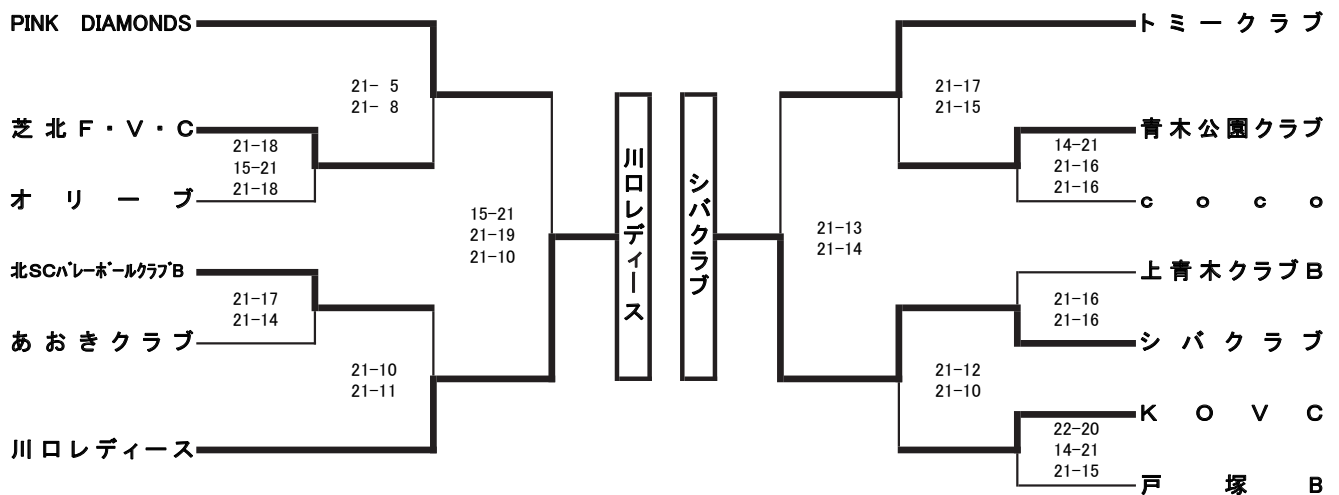

Eブロック

Cブロック