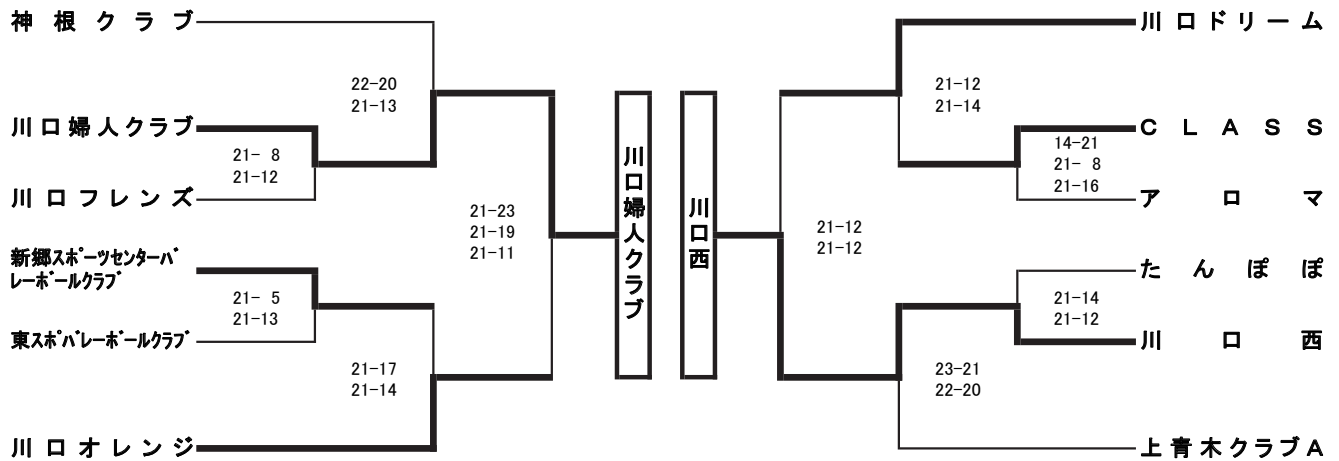

Dブロック

Bブロック