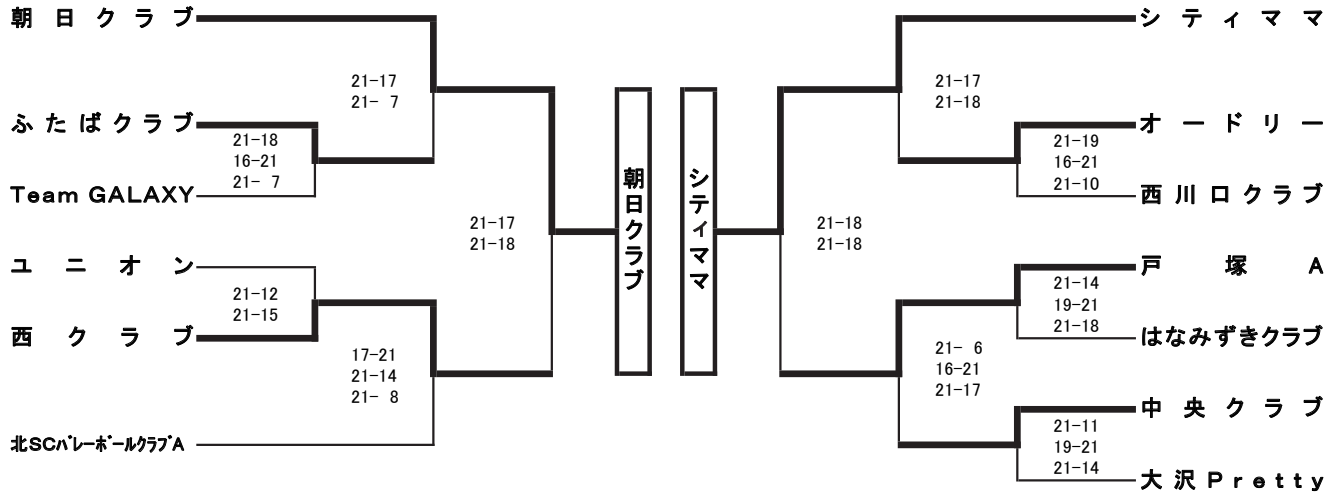

# ◎ 春 季 婦 人 大 会

2009.4.26(日)

会場:A・Bブロック 芝スポーツセンター、C・Dブロック 北スポーツセンター、E・Fブロック 西スポーツセンター

当番:A・Bコート⇒朝日クラブ、神根クラブ C・Dコート⇒PINK、中央クラブ、大沢 E・Fコート⇒川口ドリーム、KOVG、戸塚B

## Aブロック