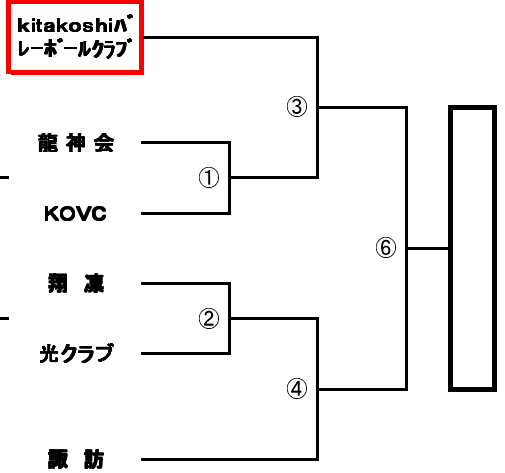

◎市民選手権6人制バレーボール大会

男子 2010.7.11(日) 会場: 芝スポーツセンター 当番: 鳩ヶ谷高校、VOQA、FAKESTAR、kitakoshi

女子 2010.7.11(日) 会場: 戸塚スポーツセンター 当番: はなみずき、CuBo

当番チーム 8:15、選手 8:30集合

男子の部

Aブロック

Cブロック

... 当番チーム/第一試合審判をお願いします。

Bブロック

女子の部

当番チーム 8:30、選手 8:45集合

No.	チーム名	Gracia	都道府県	はなみずき	CuBo	風和会	勝	負
1	Gracia							
2	都道府県							
3	はなみずき							
4	CuBo							
5	風和会							

試合順序 & 審判

- 第1試合 Gracia - 都道府県
審判 風和会
- 第2試合 はなみずき - CuBo
審判 都道府県
- 第3試合 風和会 - Gracia
審判 CuBo
- 第4試合 都道府県 - はなみずき
審判 Gracia
- 第5試合 CuBo - 風和会
審判 はなみずき
- 第6試合 決勝戦