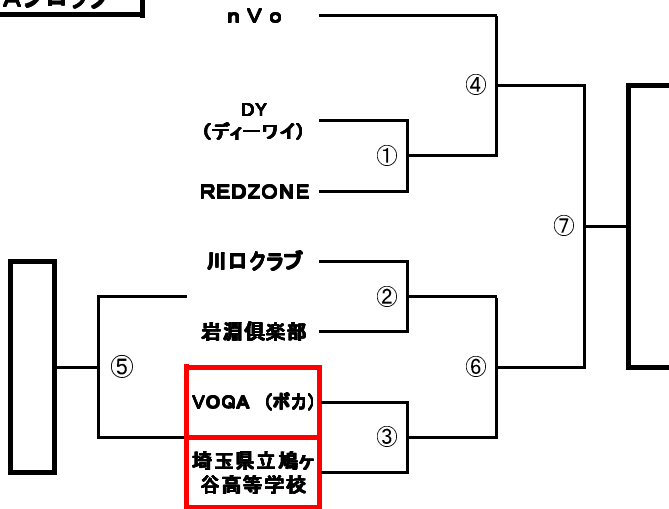

◎市民選手権6人制バレーボール大会

男子 2010.7.11(日) 会場: 芝スポーツセンター 当番: 鳩ヶ谷高校、VOQA、FAKESTAR、kitakoshi

女子 2010.7.11(日) 会場: 戸塚スポーツセンター 当番: はなみずき、CuBo

当番チーム 8:15、選手 8:30集合

男子の部

Aブロック

Cブロック

... 当番チーム/第一試合審判をお願いします。

Bブロック

女子の部

当番チーム 8:30、選手 8:45集合

No.	チーム名	Gracia	都道府県	はなみずき	CuBo	風和会	勝	負
1	Gracia							
2	都道府県							
3	はなみずき							
4	CuBo							
5	風和会							

試合順序 & 審判

- 第1試合 Gracia - 都道府県
審判 風和会
- 第2試合 はなみずき - CuBo
審判 都道府県
- 第3試合 風和会 - Gracia
審判 CuBo
- 第4試合 都道府県 - はなみずき
審判 Gracia
- 第5試合 CuBo - 風和会
審判 はなみずき
- 第6試合 決勝戦