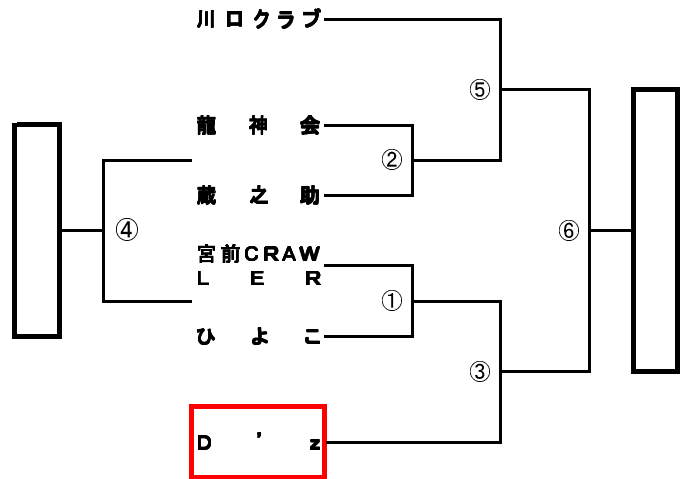

◎市民選手権6人制バレーボール大会

男子 2011.7.10(日) 会場: 芝スポーツセンター 当番: REDZONE、男'S、D'z

女子 2011.7.10(日) 会場: 戸塚スポーツセンター 当番: 全チーム

当番チーム 8:15、選手 8:30集合

1試合目が第5試合に当たっているチームは集合時間が異なります。
 (kitkoshiバレーボールクラブ、DY、川口クラブ)
 ※ 上記チームは、AM11:00集合でお願いします。
 ※ 上記チームに関しては、受付もAM11:00に行います。

男子の部

Aブロック

Cブロック

Bブロック

⇒ 第一試合審判および当番チーム

女子の部

選手 9:00集合

No.	チーム名	はなみずき	Gracia	mi:zoo	勝	負
1	はなみずき					
2	Gracia					
3	mi:zoo					