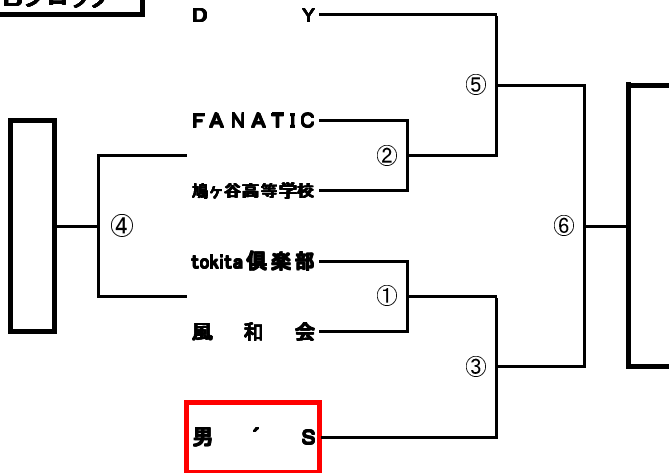

男子の部

Aブロック

Cブロック

Bブロック

⇒ 第一試合審判および当番チーム

女子の部

選手 9:00集合

No.	チーム名	はなみずき	Gracia	mi:zoo	勝	負
1	はなみずき					
2	Gracia					
3	mi:zoo					

試合順序&審判

第1試合 はなみずき-Gracia
審判 mi:zoo

第2試合 Gracia-mi:zoo
審判 はなみずき

第3試合 はなみずき-mi:zoo
審判 Gracia