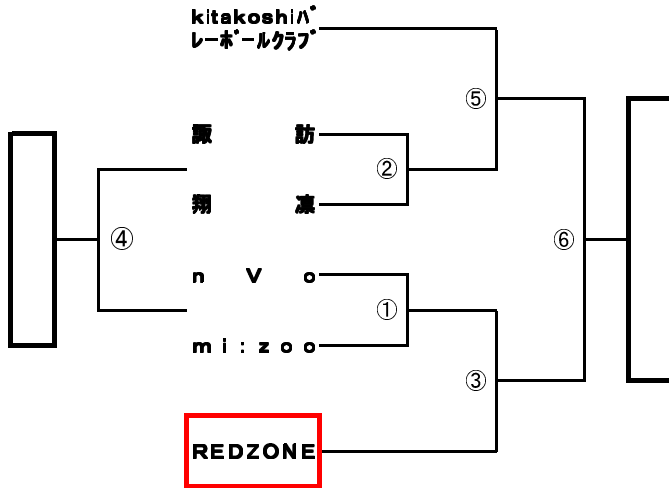

◎市民選手権6人制バレーボール大会

男子 2011.7.10(日) 会場: 芝スポーツセンター 当番: REDZONE、男'S、D'z

女子 2011.7.10(日) 会場: 戸塚スポーツセンター 当番: 全チーム

当番チーム 8:15、選手 8:30集合

1試合目が第5試合に当たっているチームは集合時間が異なります。
 (kitkoshiバレーボールクラブ、DY、川口クラブ)
 ※ 上記チームは、AM11:00集合でお願いします。
 ※ 上記チームに関しては、受付もAM11:00に行います。

男子の部

Aブロック

Cブロック

Bブロック

⇒ 第一試合審判および当番チーム

女子の部

選手 9:00集合

No.	チーム名	はなみずき	Gracia	mi:zoo	勝	負
1	はなみずき					
2	Gracia					
3	mi:zoo					