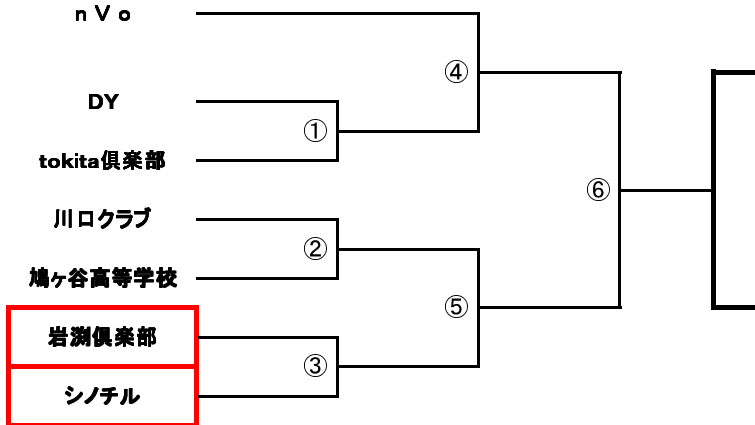

◎市民体育祭6人制バレーボール大会

男子 2012.9.2(日) 会場:芝スポーツセンター 当番:岩淵倶楽部、シノチル、男's
 女子 2012.9.2(日) 会場:北スポーツセンター 当番:全チーム

男子の部

当番チーム 8:15、選手 8:30集合

Aブロック

Bブロック

 ⇒ 第一試合審判と会場設営当番をお願いします。

女子の部

北スポーツセンター 選手 8:30集合

No.	チーム名	Y JAPAN	ふたばクラブ	スコープオンズ	勝	負
1	Y JAPAN					
2	ふたばクラブ					
3	スコープオンズ					

No.	チーム名	CuBo	はなみずきクラブ	mi:zoo	勝	負
1	CuBo					
2	はなみずきクラブ					
3	mi:zoo					

試合順	チーム名	スコア	チーム名	勝利チーム
5位・6位決定戦				
3位・4位決定戦				
決勝戦				

Aコート

試合順序 & 審判

- ①Y JAPANーふたばクラブ (審判 スコーピオンズ)
- ②Y JAPANースコープオンズ (審判 ふたばクラブ)
- ③ふたばクラブースコープオンズ (審判 Y JAPAN)
- ④Aコート3位ーBコート3位(審判 Aコート1位)
- ⑤Aコート1位ーBコート1位(試合のない全チームからお願いします)

Bコート

試合順序 & 審判

- ①CuBoーはなみずきクラブ (審判 mi:zoo)
- ②CuBoーmi:zoo (審判 はなみずきクラブ)
- ③はなみずきクラブーmi:zoo (審判 CuBo)
- ④Aコート2位ーBコート2位(審判 Bコート1位)