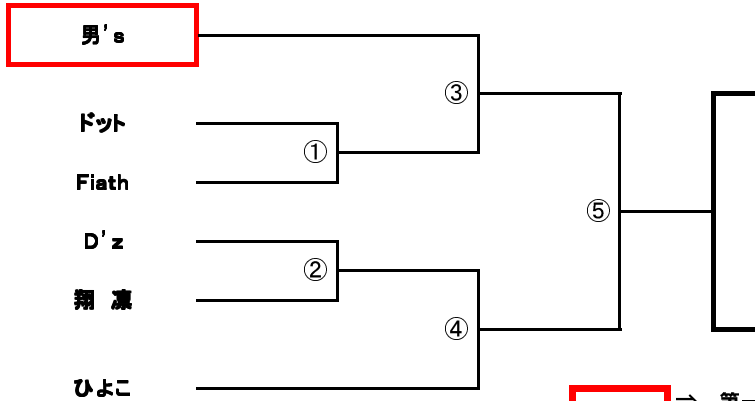

◎市民体育祭6人制バレーボール大会

男子 2012.9.2(日) 会場:芝スポーツセンター 当番:岩淵倶楽部、シノチル、男's
 女子 2012.9.2(日) 会場:北スポーツセンター 当番:全チーム

男子の部

当番チーム 8:15、選手 8:30集合

Aブロック

Bブロック

 ⇒ 第一試合審判と会場設営当番をお願いします。

女子の部

北スポーツセンター 選手 8:30集合

No.	チーム名	Y JAPAN	ふたばクラブ	スコープオンズ	勝	負
1	Y JAPAN					
2	ふたばクラブ					
3	スコープオンズ					

No.	チーム名	CuBo	はなみずきクラブ	mi:zoo	勝	負
1	CuBo					
2	はなみずきクラブ					
3	mi:zoo					

試合順	チーム名	スコア	チーム名	勝利チーム
5位・6位決定戦				
3位・4位決定戦				
決勝戦				

Aコート

試合順序 & 審判

- ①Y JAPANーふたばクラブ (審判 スコーピオンズ)
- ②Y JAPANースコープオンズ (審判 ふたばクラブ)
- ③ふたばクラブースコープオンズ (審判 Y JAPAN)
- ④Aコート3位ーBコート3位(審判 Aコート1位)
- ⑤Aコート1位ーBコート1位(試合のない全チームからお願いします)

Bコート

試合順序 & 審判

- ①CuBoーはなみずきクラブ (審判 mi:zoo)
- ②CuBoーmi:zoo (審判 はなみずきクラブ)
- ③はなみずきクラブーmi:zoo (審判 CuBo)
- ④Aコート2位ーBコート2位(審判 Bコート1位)