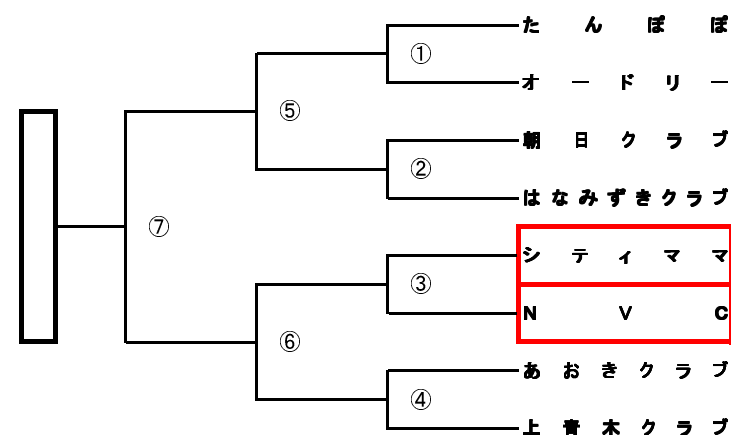

※ 戸塚SC 当番チーム 8:30、選手 8:45集合

Aブロック

Dブロック

Bブロック

Eブロック

Cブロック

Fブロック

Gブロック