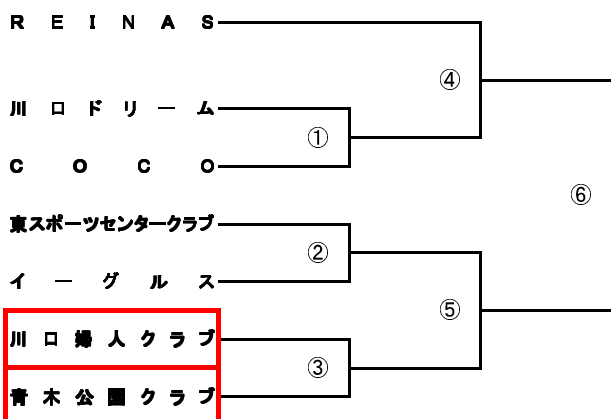

※ 戸塚SC 当番チーム 8:30、選手 8:45集合

Aブロック

Dブロック

Bブロック

Eブロック

Cブロック

Fブロック

Gブロック