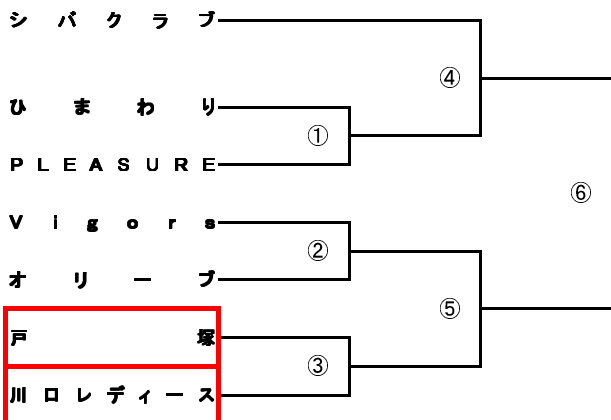

※ 戸塚SC 当番チーム 8:30、選手 8:45集合

Aブロック

Dブロック

Bブロック

Eブロック

Cブロック

Fブロック

Gブロック