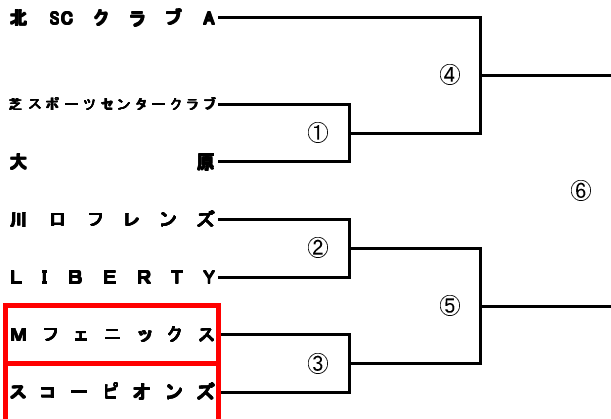

◎会長杯争奪女子9人制バレーボール大会

2012.12.9(日)

A~Cブロック 芝スポーツセンター、D~Eブロック 戸塚スポーツセンター、F~Gブロック 川口市立南中学校

当番:A~Cコート⇒Mフェニックス、スコピオンズ、戸塚、川口レディース、川口婦人、青木公園 D~Eコート⇒三ツ和、YJAPAN、CLASS、Marble F~Gコート⇒中央、彩珠、シティママ、NVC

当番チーム 8:15、選手 8:30集合

※ 戸塚SC 当番チーム 8:30、選手 8:45集合

Aブロック