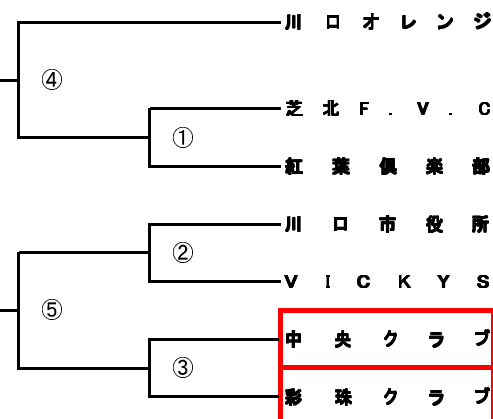

※ 戸塚SC 当番チーム 8:30、選手 8:45集合

Aブロック

Dブロック

Bブロック

Eブロック

Cブロック

Fブロック

Gブロック