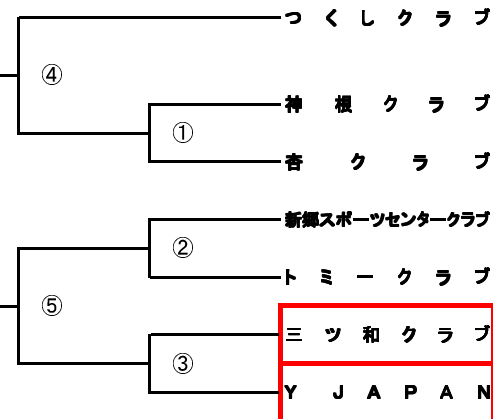

◎会長杯争奪女子9人制バレーボール大会

2012.12.9(日)

A~Cブロック 芝スポーツセンター、D~Eブロック 戸塚スポーツセンター、F~Gブロック 川口市立南中学校

当番:A~Cコート⇒Mフェニックス、スコピオンズ、戸塚、川口レディース、川口婦人、青木公園 D~Eコート⇒三ツ和、YJAPAN、CLASS、Marble F~Gコート⇒中央、彩珠、シティママ、NVC

当番チーム 8:15、選手 8:30集合

※ 戸塚SC 当番チーム 8:30、選手 8:45集合

Aブロック

Dブロック

Bブロック

Eブロック

Cブロック

Fブロック

Gブロック

⇒ 第一試合審判と会場設営当番をお願いします。