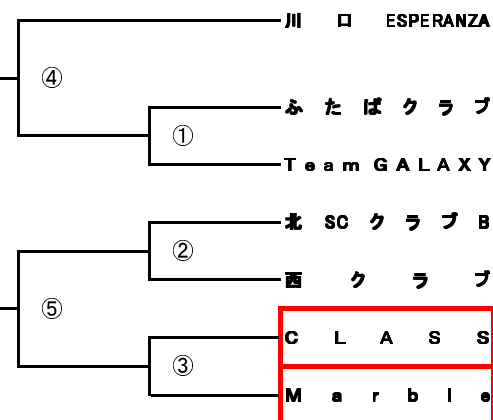

◎会長杯争奪女子9人制バレーボール大会

2012.12.9(日)

A~Cブロック 芝スポーツセンター、D~Eブロック 戸塚スポーツセンター、F~Gブロック 川口市立南中学校

当番:A~Cコート⇒Mフェニックス、スコピオンズ、戸塚、川口レディース、川口婦人、青木公園 D~Eコート⇒三ツ和、YJAPAN、CLASS、Marble F~Gコート⇒中央、彩珠、シティママ、NVC

当番チーム 8:15、選手 8:30集合

※ 戸塚SC 当番チーム 8:30、選手 8:45集合

Aブロック

Dブロック

Bブロック

Eブロック

Cブロック

Fブロック

Gブロック

 ⇒ 第一試合審判と会場設営当番をお願いします。