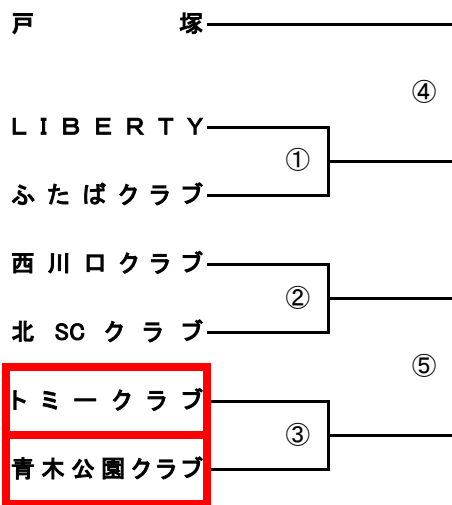

◎春季婦人大会

2013.4.21(日)

会場:A・Bブロック 芝スポーツセンター、C・Dブロック 北スポーツセンター、E・Fブロック 西スポーツセンター

当番:A・Bコート⇒神根、Vigors、トミークラブ、青木公園 C・Dコート⇒オードリー、オリーフ E・Fコート⇒紅葉、シティママ

当番チーム 8:15、選手 8:30集合

Aブロック

Dブロック

Bブロック

Eブロック

Cブロック

Fブロック