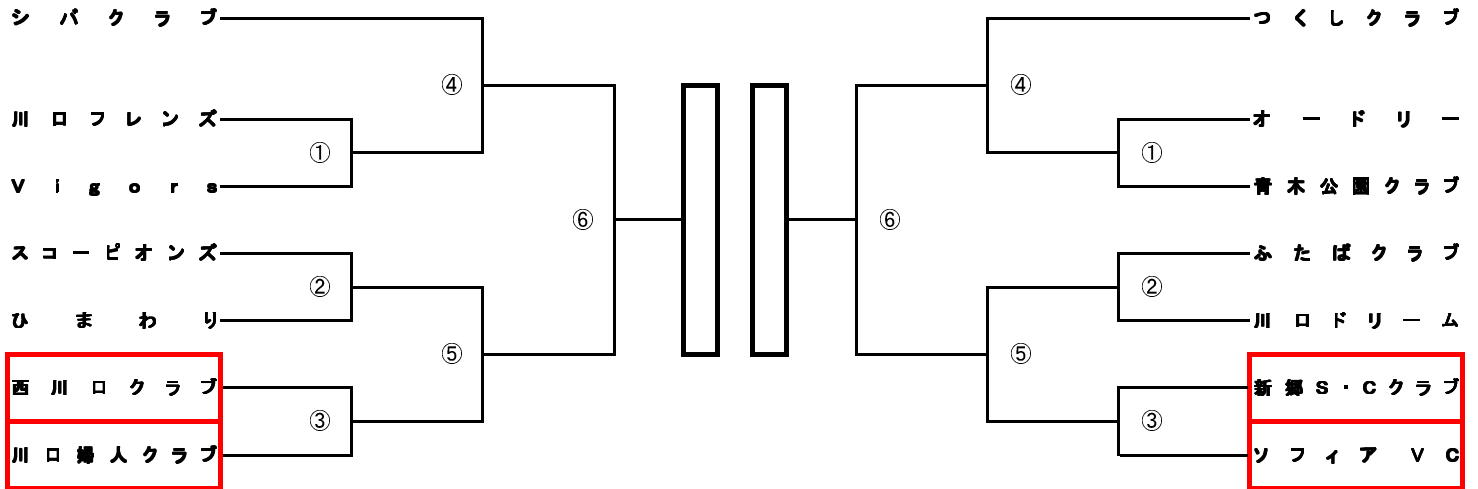

◎会長杯争奪女子9人制バレーボール大会

2013.12. 8(日)

A～Bブロック 芝スポーツセンター、C～Dブロック 戸塚スポーツセンター、E～Fブロック 川口市立南中学校

当番:A～Bコート⇒西川口クラブ、川口婦人、朝日クラブ、シティマ C～Dコート⇒芝北FVC、芝SC、新郷SC、ソフィア E～Fコート⇒北SCB、川口レディース、大原、神根クラブ

当番チーム 8:15、選手 8:30集合

※ 戸塚SC 当番チーム 8:30、選手 8:45集合

Aブロック

Dブロック

Bブロック