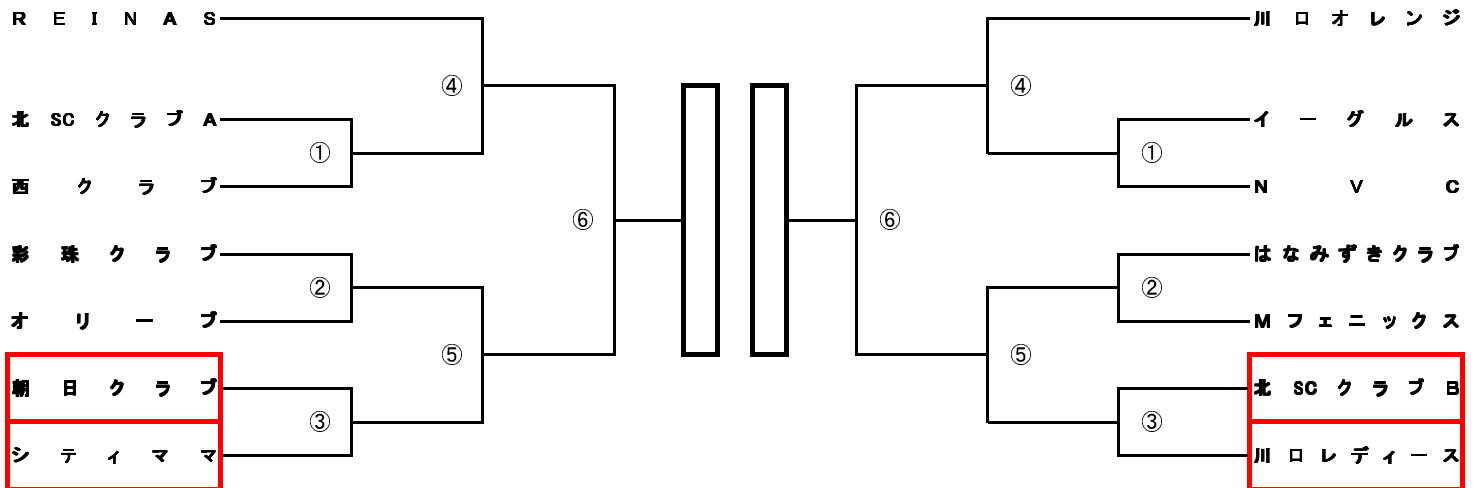

Eブロック

Cブロック