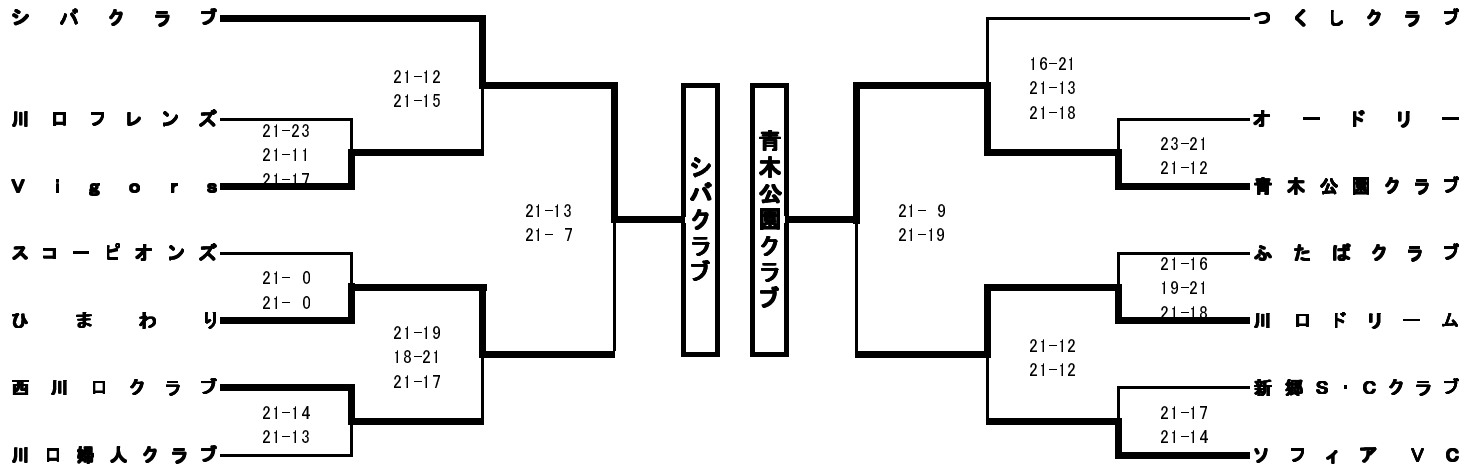

◎会長杯争奪女子9人制バレーボール大会

2013.12. 8(日)

A~Bブロック 芝スポーツセンター、C~Dブロック 戸塚スポーツセンター、E~Fブロック 川口市立南中学校

当番:A~Bコート⇒西川口クラブ、川口婦人、朝日クラブ、シテイマ C~Dコート⇒芝北FVC、芝SC、新郷SC、ソフィア E~Fコート⇒北SCB、川口レディース、大原、神根クラブ

当番チーム 8:15、選手 8:30集合

※ 戸塚SC 当番チーム 8:30、選手 8:45集合

Aブロック

Dブロック