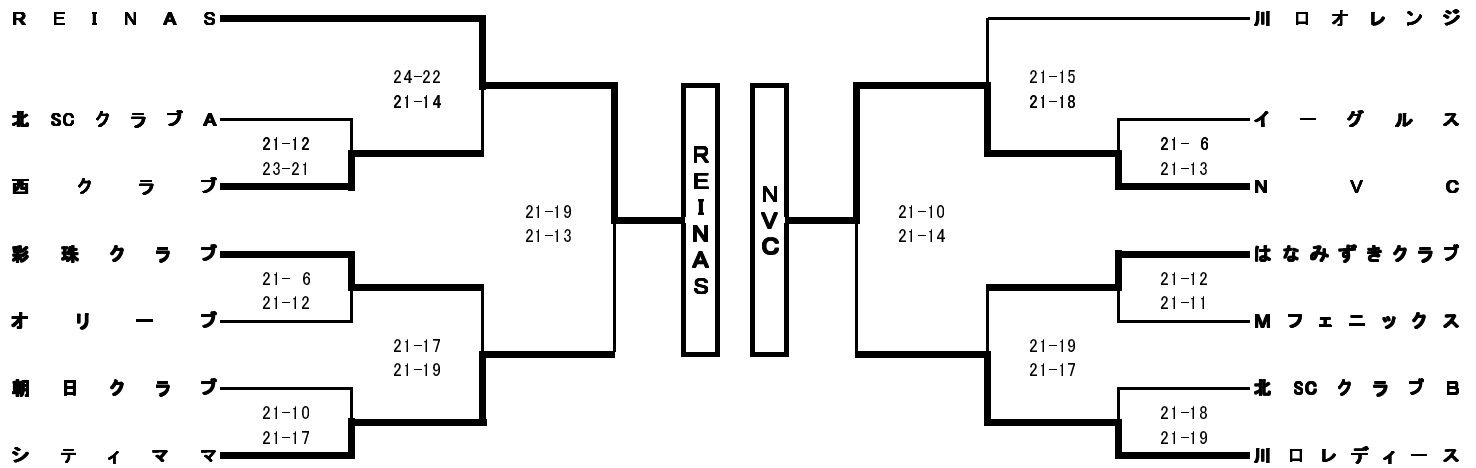

◎会長杯争奪女子9人制バレーボール大会

2013.12. 8(日)

A~Bブロック 芝スポーツセンター、C~Dブロック 戸塚スポーツセンター、E~Fブロック 川口市立南中学校

当番:A~Bコート⇒西川口クラブ、川口婦人、朝日クラブ、シテイマ C~Dコート⇒芝北FVC、芝SC、新郷SC、ソフィア E~Fコート⇒北SCB、川口レディース、大原、神根クラブ

当番チーム 8:15、選手 8:30集合

※ 戸塚SC 当番チーム 8:30、選手 8:45集合

Aブロック

Dブロック

Bブロック

Eブロック

Cブロック

Fブロック