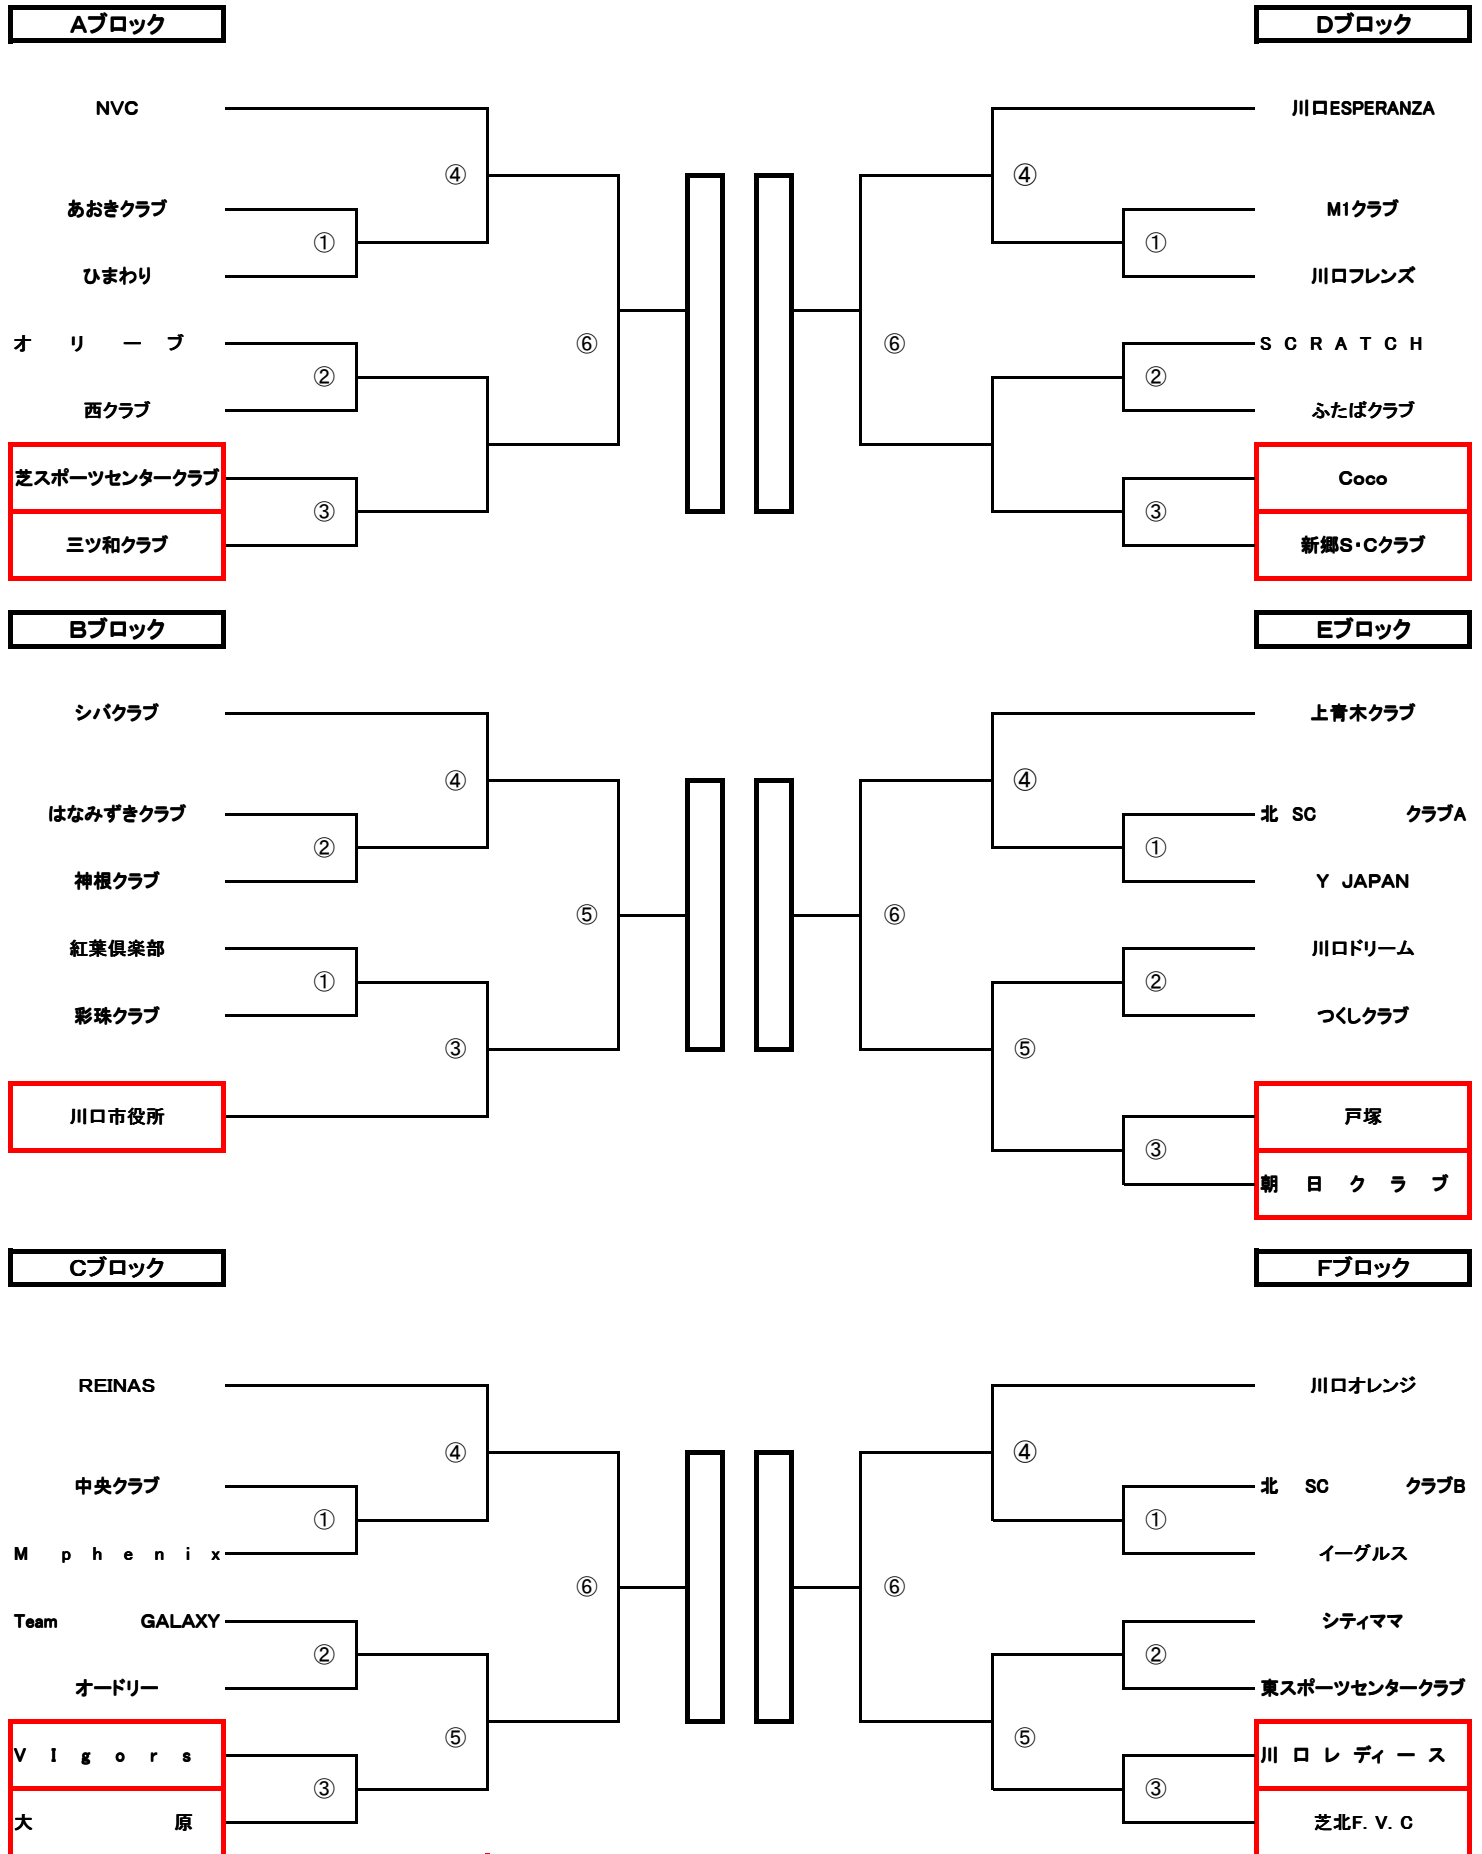

# ◎会長杯争奪女子9人制バレーボール大会

2014.12.14(日)

A~Bブロック 芝スポーツセンター、C~Dブロック 戸塚スポーツセンター、E~Fブロック 川口市立南中学校

当番:A~Bコート⇒芝SC、三ツ和クラブ、川口市役所 C~Dコート⇒Vigors、芝SC、大原、Coco、新郷SC E~Fコート⇒戸塚、朝日クラブ、レディース、芝北FVC

## 当番チーム 8:15、選手 8:30集合

※ 戸塚SC 当番チーム 8:30、選手 8:45集合

→第一試合審判および当番チーム