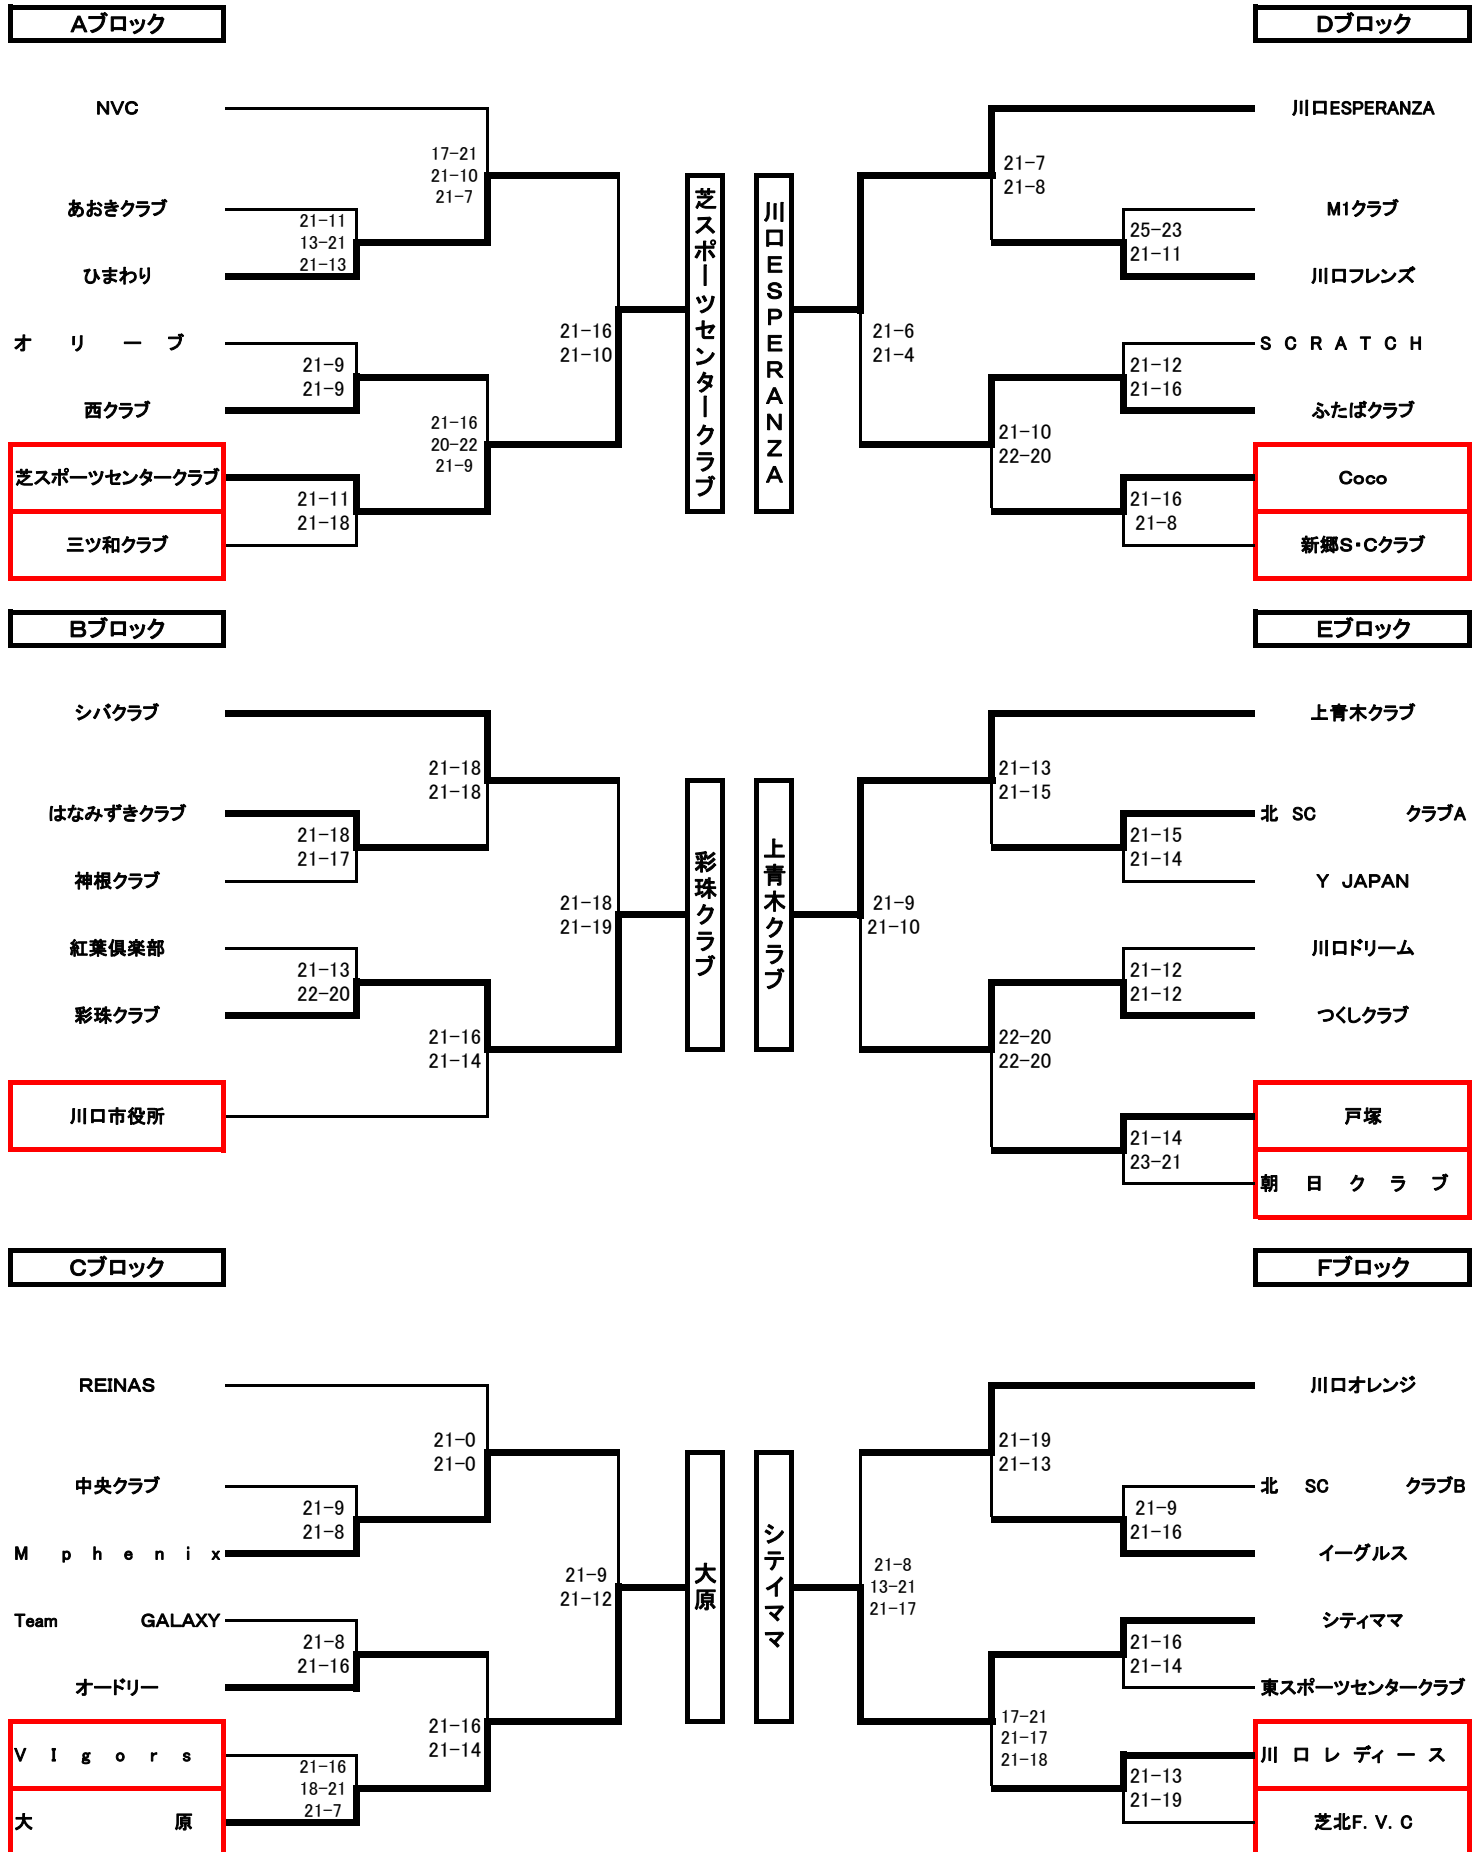

◎会長杯争奪女子9人制バレーボール大会

2014.12.14(日)

A~Bブロック 芝スポーツセンター、C~Dブロック 戸塚スポーツセンター、E~Fブロック 川口市立南中学校

当番:A~Bコート⇒芝SC、三ツ和クラブ、川口市役所 C~Dコート⇒Vigors、大原、Coco、新郷SC E~Fコート⇒戸塚、朝日クラブ、レディース、芝北FVC

当番チーム 8:15、選手 8:30集合

※ 戸塚SC 当番チーム 8:30、選手 8:45集合

→第一試合審判および当番チーム