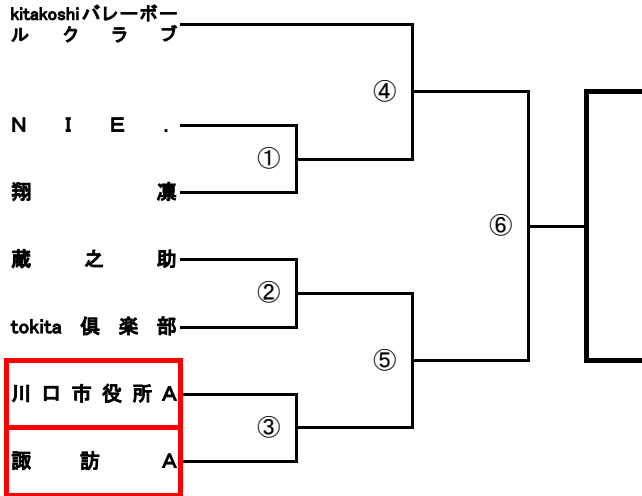

◎会長杯争奪男女6人制バレーボール大会

男子の部 2015.2.8(日)
女子の部 2015.2.8(日)

会場:戸塚スポーツセンター
会場:市立川口高校

男子当番: 川口市役所A、諏訪A、DOT、黒鷲会
女子当番: 全チーム

当番チーム 8:30、選手 8:45集合

男子の部

Aブロック

Bブロック

 ⇒ 第一試合審判および当番チームをお願いします。

女子の部

全チーム 8:30集合

Aブロック

No.	チーム名	川口東	市立川口	M1クラブ	勝	負
①	川口東高校	/				
②	市立川口高校					
③	M1クラブ					

決勝戦	チーム名	スコア	チーム名

試合順序&審判

- 第1試合 ①-② 審判 ③
- 第2試合 ②-③ 審判 ①
- 第3試合 ①-③ 審判 ②
- 第4試合 Aブロック1位-Bブロック1位 審判 A3位チーム