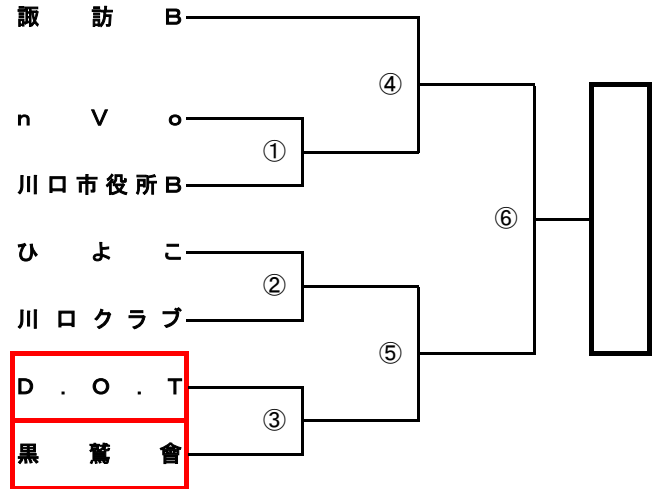

◎会長杯争奪男女6人制バレーボール大会

男子の部 2015.2.8(日)
女子の部 2015.2.8(日)

会場:戸塚スポーツセンター
会場:市立川口高校

男子当番: 川口市役所A、諏訪A、DOT、黒鷲会
女子当番: 全チーム

当番チーム 8:30、選手 8:45集合

男子の部

Aブロック

Bブロック

 ⇒ 第一試合審判および当番チームをお願いします。

女子の部

全チーム 8:30集合

Aブロック

No.	チーム名	川口東	市立川口	M1クラブ	勝	負
①	川口東高校	/				
②	市立川口高校					
③	M1クラブ					

決勝戦	チーム名	スコア	チーム名

試合順序&審判

- 第1試合 ①-② 審判 ③
- 第2試合 ②-③ 審判 ①
- 第3試合 ①-③ 審判 ②
- 第4試合 Aブロック1位-Bブロック1位 審判 A3位チーム