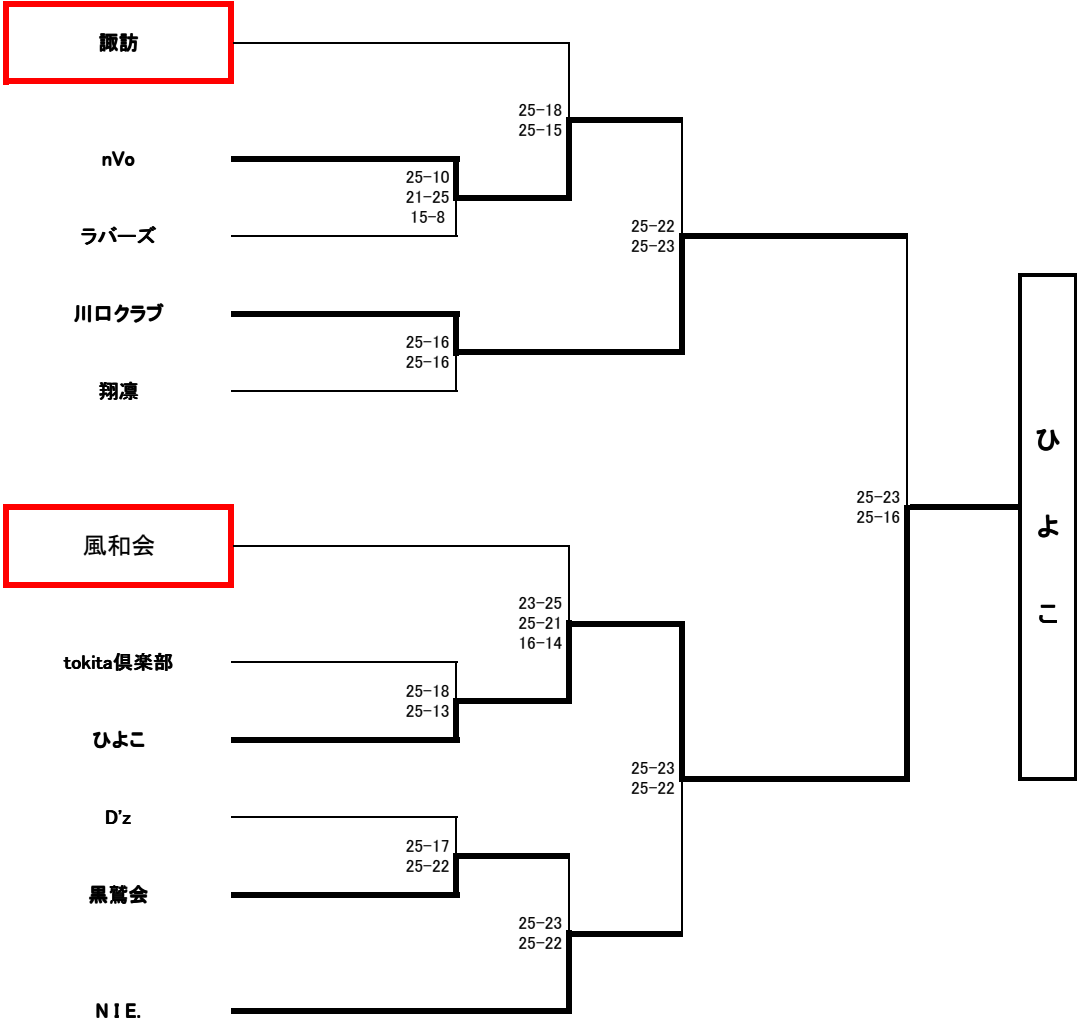

◎市民選手権6人制バレーボール大会

男子 2015.7.12(日) 会場:Aブロック 芝スポーツセンター 当番: 諏訪
 Bブロック 芝スポーツセンター 当番: 風和会
 女子 2015.7.12(日) 会場:芝スポーツセンター 当番: D'z

男子の部 芝スポーツセンター・・・当番チーム 8:15、選手 8:30集合

Aブロック

Bブロック

女子の部 芝スポーツセンター・・・当番チーム 8:15、選手 8:30集合

 →会場設営及び第一試合審判