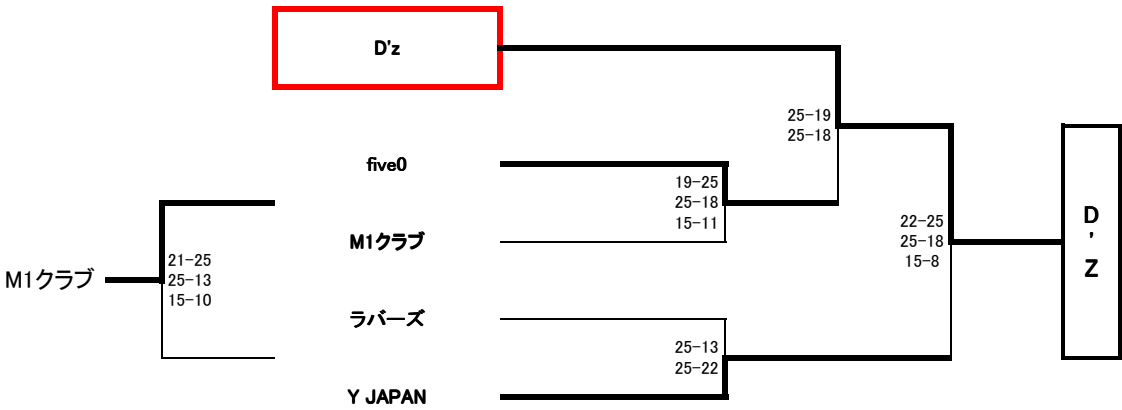

◎市民選手権6人制バレーボール大会

男子 2015.7.12(日) 会場:Aブロック 芝スポーツセンター 当番: 諏訪
 Bブロック 芝スポーツセンター 当番: 風和会
 女子 2015.7.12(日) 会場:芝スポーツセンター 当番: D'z

男子の部 芝スポーツセンター・・・当番チーム 8:15、選手 8:30集合

Aブロック

Bブロック

女子の部 芝スポーツセンター・・・当番チーム 8:15、選手 8:30集合

 →会場設営及び第一試合審判