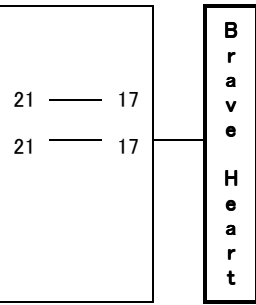

Bブロック

No.	チーム名	新郷クラブ	Brave Heart	かわぐち	勝	負	セット率	得失点率	順位
7	新郷クラブ		14 — 21 5 — 21	21 — 13 11 — 21	0	2			3
8	Brave Heart	21 — 14 21 — 5		21 — 10 21 — 14	2	0			1
9	かわぐち	13 — 21 21 — 11	10 — 21 4 — 21		1	1			2

No.	チーム名	Coco	きらら	エルザ	勝	負	セット率	得失点率	順位
10	Coco		21 — 15 21 — 18	19 — 21 12 — 21	1	1			2
11	きらら	15 — 21 18 — 21		3 — 21 11 — 21	0	2			3
12	エルザ	21 — 19 21 — 12	21 — 3 21 — 11		2	0			1