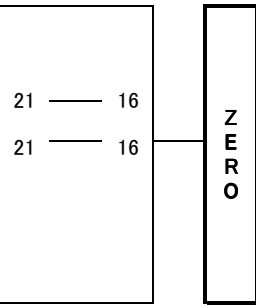

◎市民体育祭いそじバレーボール大会

2015.9.6(日)

会場：北スポーツセンター

当番：Aブロック 川口SPLENDOR、東スポファイター
当番：Bブロック かわぐち、エルザ

当番チーム 8：15、選手 8：30集合

Aブロック

No.	チーム名	HANABI	青木公園クラブ	川口SPLENDOR	勝	負	セット率	得失点率	順位
1	HANABI		21 — 10 21 — 1	21 — 15 19 — 21	2	0			1
2	青木公園クラブ	1 — 21 10 — 21		14 — 21 16 — 21	0	2			3
3	川口SPLENDOR	15 — 21 21 — 19	21 — 14 21 — 16		1	1			2

No.	チーム名	鳩ヶ谷Fuji	ZERO	東スポファイター	勝	負	セット率	得失点率	順位
4	鳩ヶ谷Fuji		3 — 21 5 — 21	18 — 21 14 — 21	0	2			3
5	ZERO	21 — 3 21 — 5		21 — 4 21 — 4	2	0			1
6	東スポファイター	21 — 18 21 — 14	4 — 21 4 — 21		1	1			2