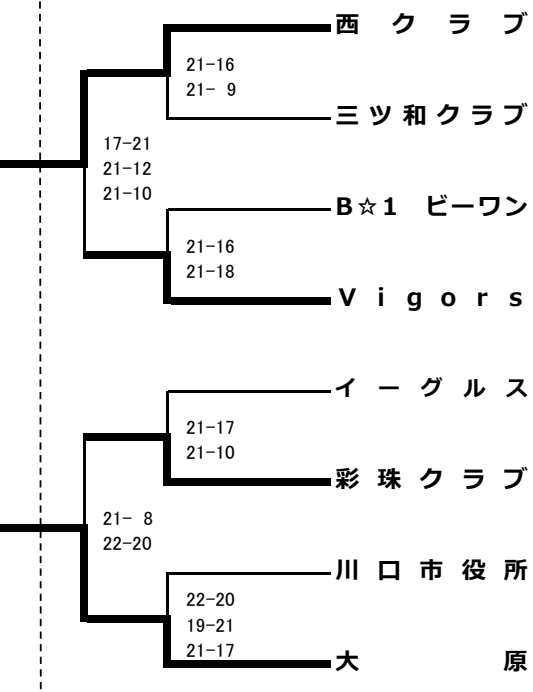

◎市民選手権女子9人制バレーボール大会

1~3回戦 2016.5.8 (日)

準々決勝~決勝戦 2016.7.3 (日)

A・Bブロック 北スポーツセンター、C・Dブロック 市立川口高校

当番：A・Bコート⇒みなみ、つくし、西川口、pickup C・Dコート⇒鳩ヶ谷FUJI、はなみずき、イーグルス、彩珠

5/8 当番チーム 8:15、選手 8:30集合

決勝大会
2016.7.3 (日)
北スポーツセンター

Aブロック

Cブロック

Bブロック

Dブロック

※3位決定戦は行いません