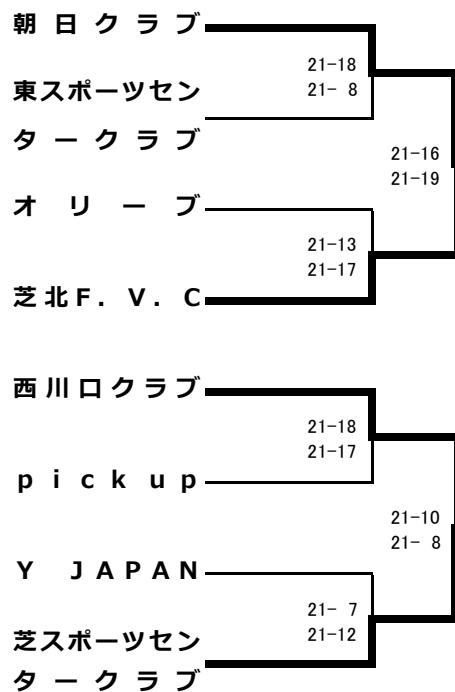

◎市民選手権女子9人制バレーボール大会

1~3回戦 2016.5.8 (日)

準々決勝~決勝戦 2016.7.3 (日)

A・Bブロック 北スポーツセンター、C・Dブロック 市立川口高校

当番：A・Bコート⇒みなみ、つくし、西川口、pickup C・Dコート⇒鳩ヶ谷FUJI、はなみずき、イーグルス、彩珠

5/8 当番チーム 8:15、選手 8:30集合

決勝大会
2016.7.3 (日)
北スポーツセンター

Aブロック

Cブロック

Bブロック

Dブロック

※3位決定戦は行いません