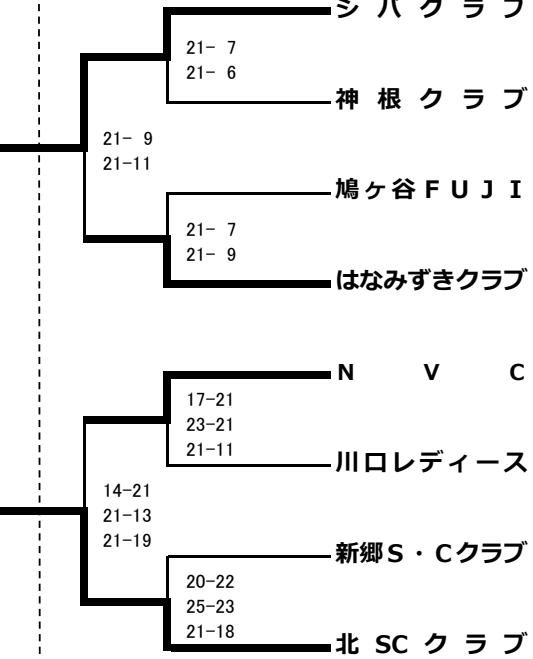

◎市民選手権女子9人制バレーボール大会

1~3回戦 2016.5.8 (日)

準々決勝~決勝戦 2016.7.3 (日)

A・Bブロック 北スポーツセンター、C・Dブロック 市立川口高校

当番：A・Bコート⇒みなみ、つくし、西川口、pickup C・Dコート⇒鳩ヶ谷FUJI、はなみずき、イーグルス、彩珠

5/8 当番チーム 8:15、選手 8:30集合

決勝大会
2016.7.3 (日)
北スポーツセンター

Aブロック

Cブロック

Bブロック

Dブロック

※3位決定戦は行いません