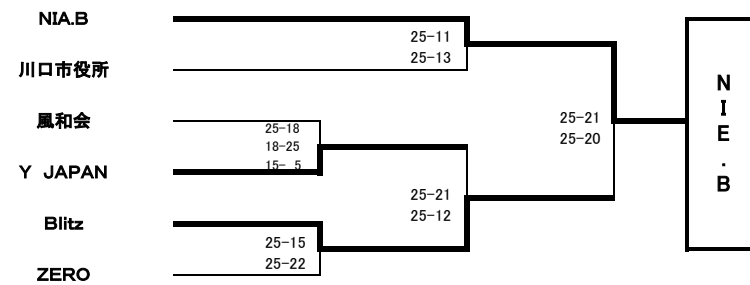

◎会長杯争奪男女6人制バレーボール大会

男子の部 2017.2.5(日)
女子の部 2017.2.5(日)

会場:
会場:

男子当番:
女子当番:

当番チーム 8:30、選手 8:45集合

男子の部

Aブロック

Bブロック

女子の部

全チーム 8:30集合

Aブロック

Bブロック