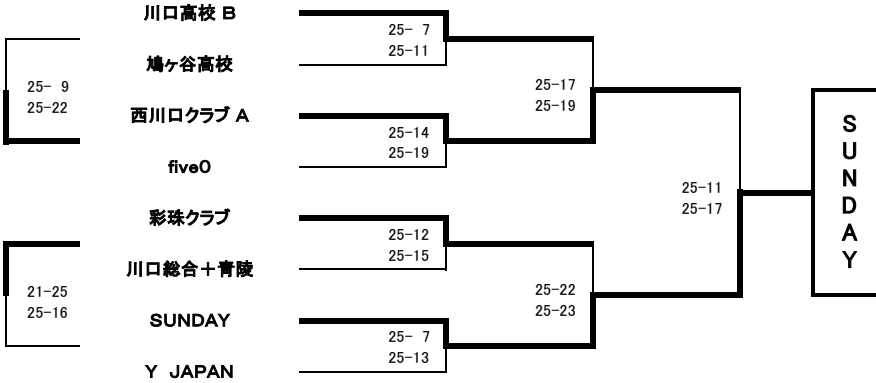

◎会長杯争奪男女6人制バレーボール大会

男子の部 2017.2.5(日)
女子の部 2017.2.5(日)

会場:
会場:

男子当番:
女子当番:

当番チーム 8:30、選手 8:45集合

男子の部

Aブロック

Bブロック

女子の部

全チーム 8:30集合

Aブロック

Bブロック