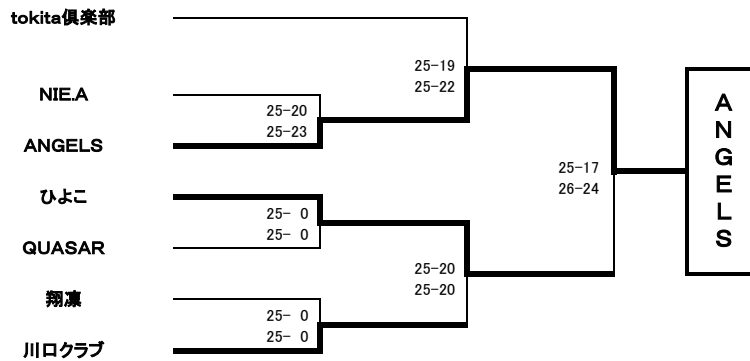

◎会長杯争奪男女6人制バレーボール大会

男子の部 2017.2.5(日)
女子の部 2017.2.5(日)

会場:
会場:

男子当番:
女子当番:

当番チーム 8:30、選手 8:45集合

男子の部

Aブロック

Bブロック

女子の部

全チーム 8:30集合

Aブロック

Bブロック