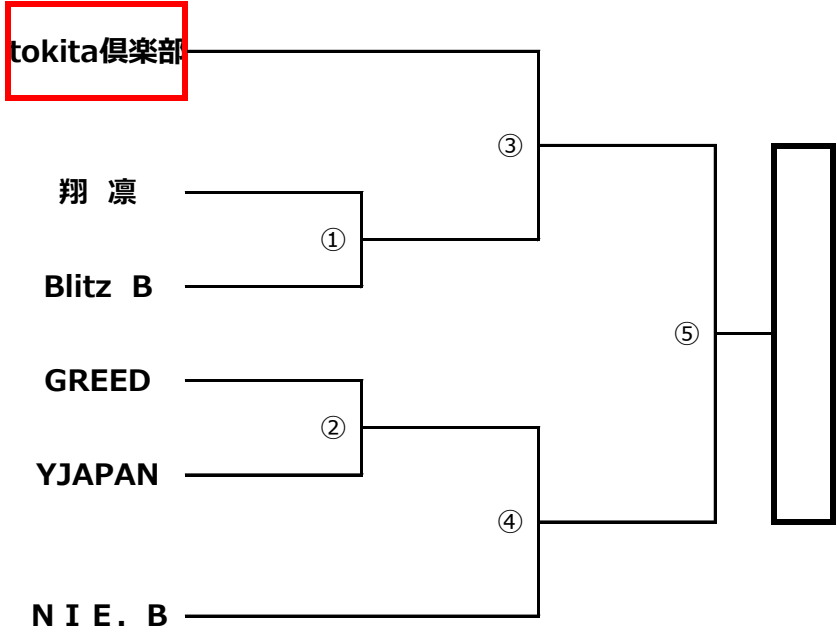

【Bコート】 試合順序&審判 (決勝の審判は、試合に出場しないチーム全チームでお願いします)

第1試合 6-8 審判 10 第3試合 8-10 審判 7 第5試合 7-10 審判 9
 第2試合 7-9 審判 6 第4試合 6-9 審判 8

No.	チーム名	SUNDAY	five0	UNITE	鳩ヶ谷	川口	勝	負	セット率	得失点率	順位
6	SUNDAY			— — —	— — —						
7	five0				— — —	— — —					
8	UNITE	— — —				— — —					
9	鳩ヶ谷高校	— — —	— — —								
10	川口高校		— — —	— — —							

3位決定戦	チーム名	スコア	チーム名

◎会長杯争奪男女6人制バレーボール大会

男子の部 2018.2.4 (日)

会場：戸塚スポーツセンター

男子当番：tokita倶楽部、ひよこ

当番チーム 8：30、選手 8：45集合

男子の部

Aブロック