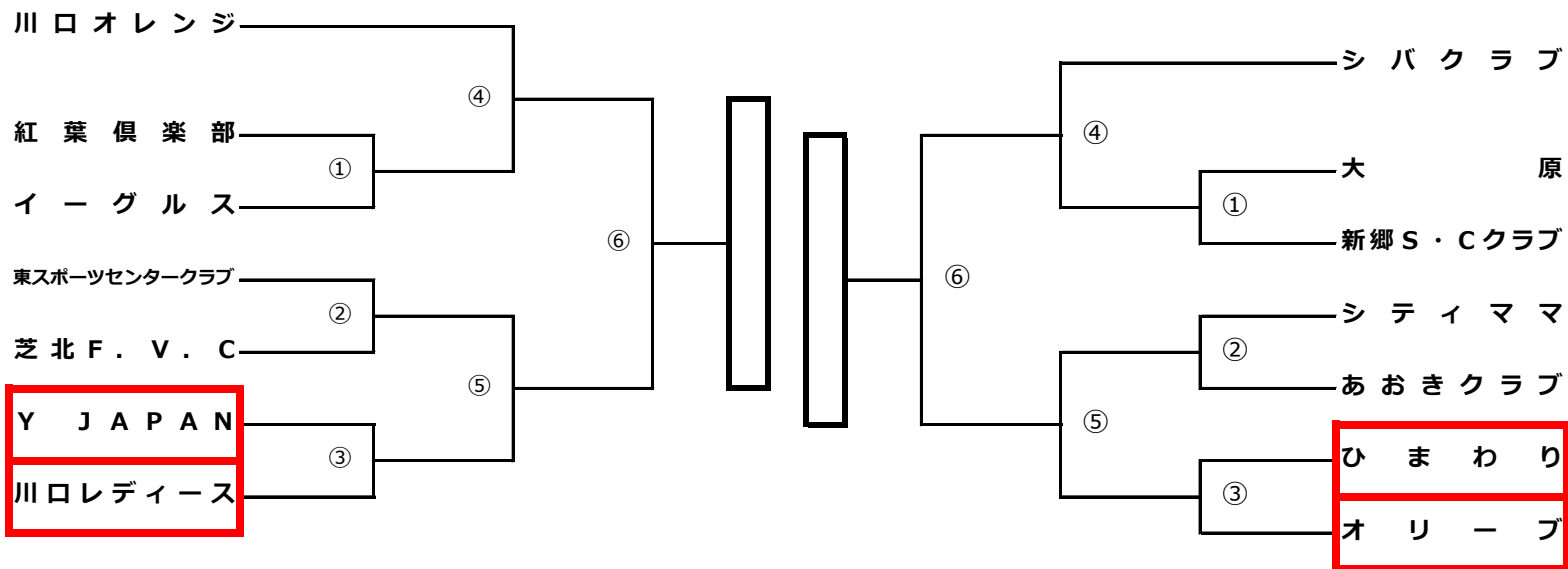

◎春季婦人大会

2018.4.22 (日)

会場：A・B・Cブロック 芝スポーツセンター、D・Eブロック 戸塚スポーツセンター

当番：A・B・Cコート⇒ トミ、鳩ヶ谷Fuji、YJAPAN、レディース、Vigors、つくし D・Eコート⇒ ふたば、青木公園、ひまわり、柳ノブ

当番チーム 8:15、選手 8:30集合
※ 戸塚SC 当番チーム 8:30、選手 8:45集合

Aブロック

Dブロック

Bブロック

Eブロック

Cブロック

 → 会場設営および第一試合審判