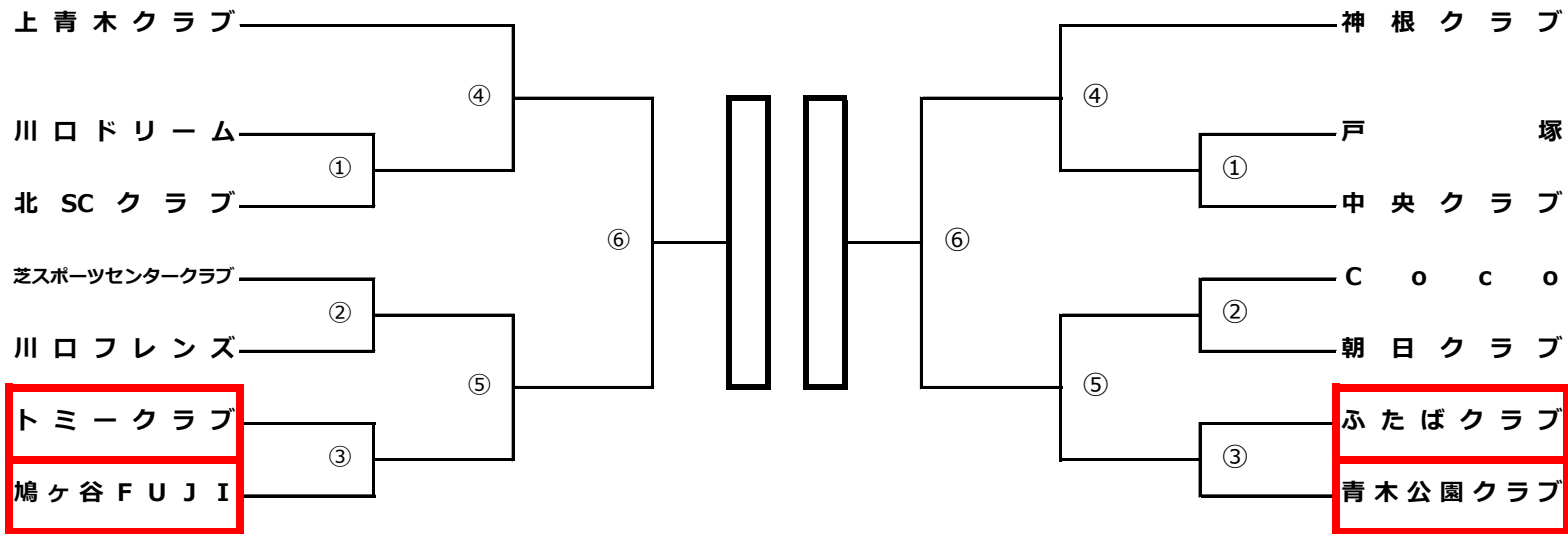

◎春季婦人大会

2018.4.22 (日)

会場：A・B・Cブロック 芝スポーツセンター、D・Eブロック 戸塚スポーツセンター

当番：A・B・Cコート⇒ トミ、鳩ヶ谷Fuji、YJAPAN、レディース、Vigors、つくし D・Eコート⇒ ふたば、青木公園、ひまわり、柳ノブ

当番チーム 8:15、選手 8:30集合
※ 戸塚SC 当番チーム 8:30、選手 8:45集合

Aブロック

Dブロック

Bブロック

Eブロック

Cブロック

 → 会場設営および第一試合審判