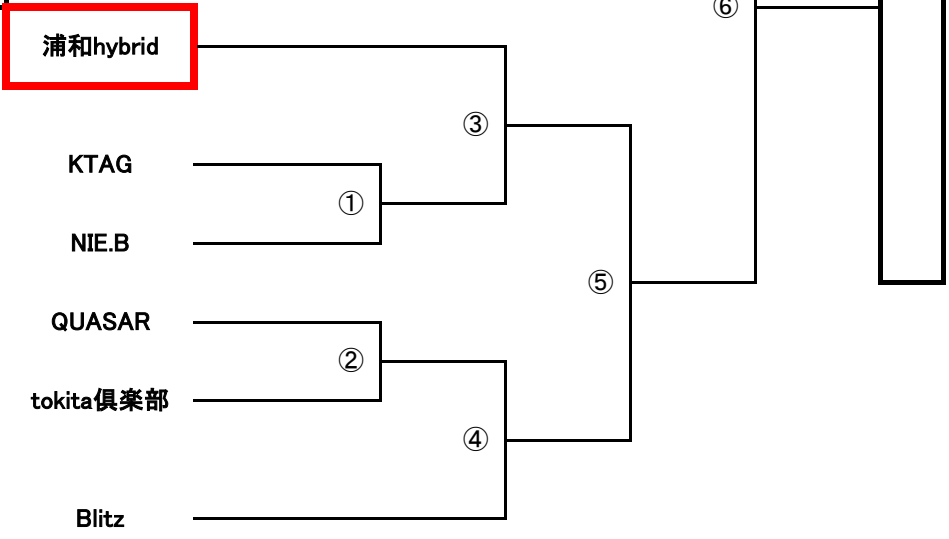

◎ 市民体育祭 6 人制バレーボール大会

男子 2018.9.9 (日)
 女子 2018.9.9 (日)

会場：芝スポーツセンター
 会場：芝スポーツセンター

当番：NIE.A、浦和hybrid
 当番：全チーム

男子の部 **当番チーム 8 : 15、選手 8 : 30 集合**

Aブロック

Bブロック

 → 会場設営および第一試合審判

女子の部 **8 : 15 集合**