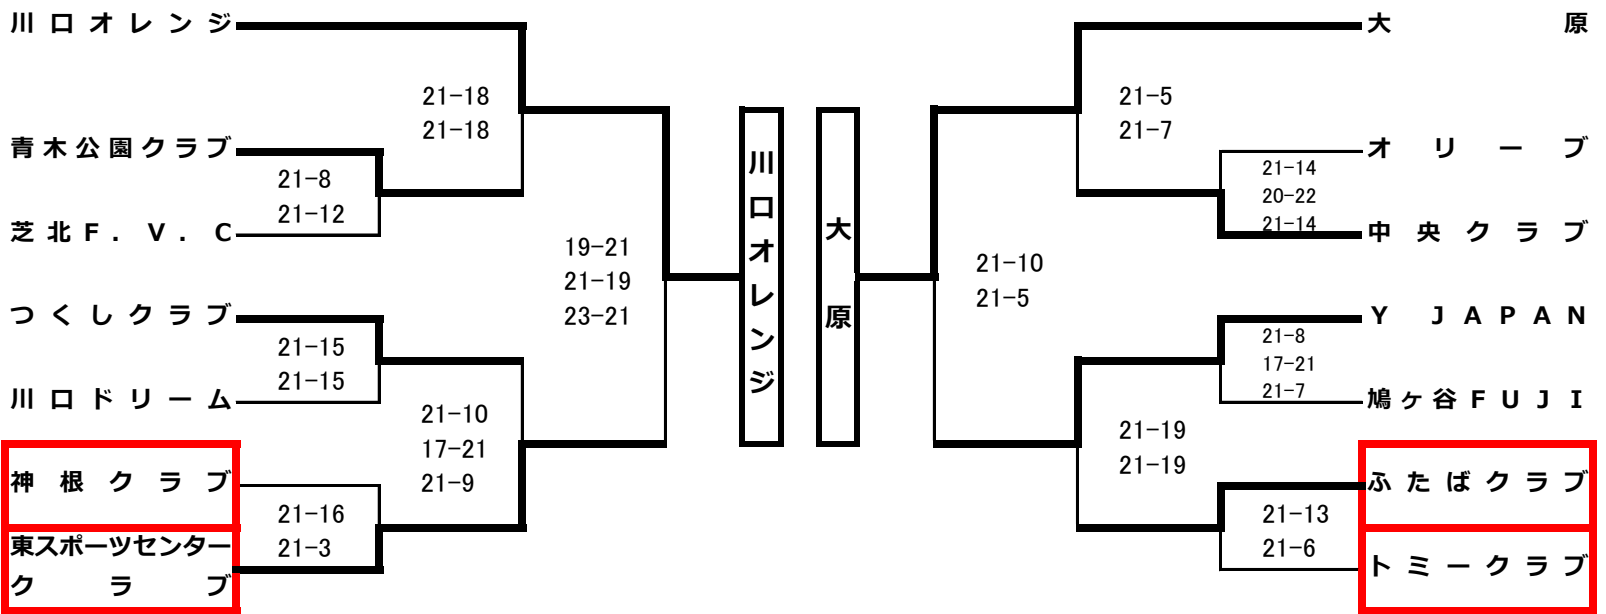

◎春季婦人大会

2019.4.28 (日)

会場：A・B・Cブロック 芝スポーツセンター／D・Eブロック 戸塚スポーツセンター

当番：A・B・Cコート⇒ Coco、オードリー、神根、東スポ、北スポ / D・Eコート⇒ core、三ツ和、ふたば、トミークラブ

当番チーム 8:15、選手 8:30集合
 ※ 戸塚SC 当番チーム 8:30、選手 8:45集合

Aブロック

Dブロック

Bブロック

Eブロック

Cブロック

 → 会場設営および第一試合審判