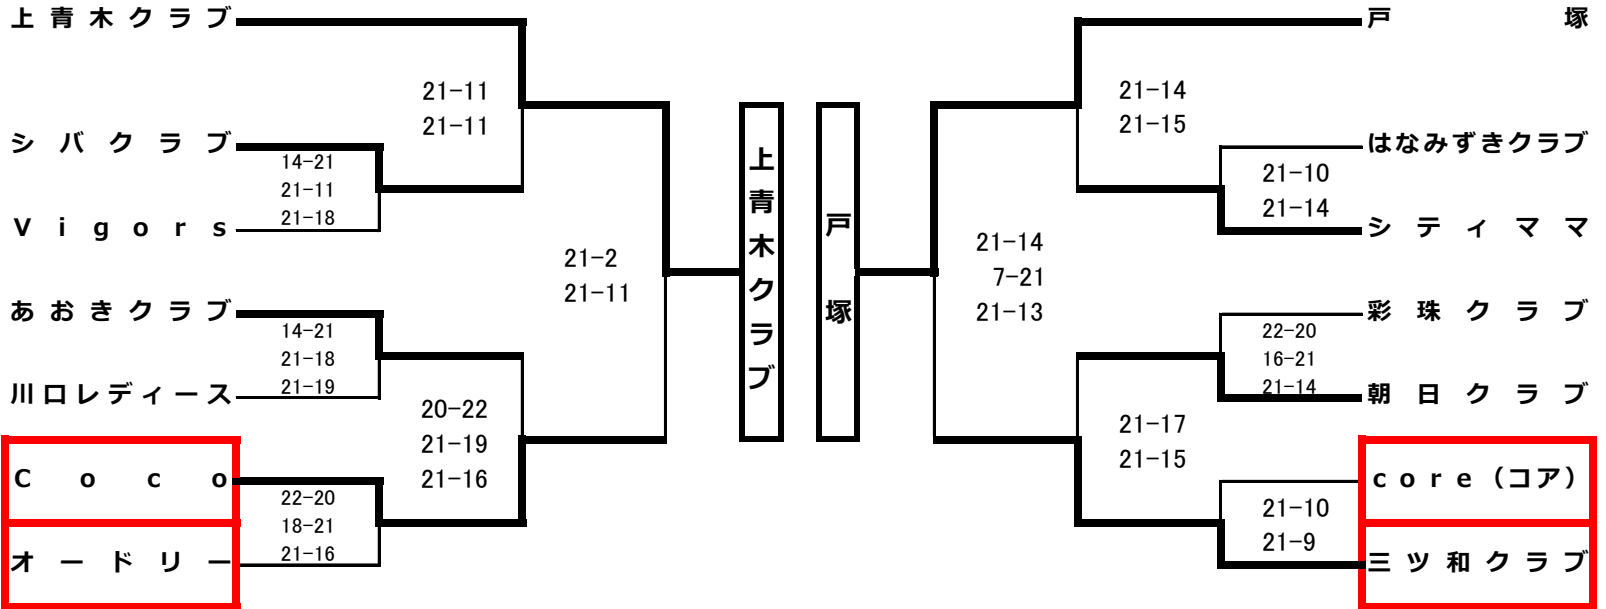

◎春季婦人大会

2019.4.28 (日)

会場：A・B・Cブロック 芝スポーツセンター／D・Eブロック 戸塚スポーツセンター

当番：A・B・Cコート⇒ Coco、オードリー、神根、東スポ、北スポ / D・Eコート⇒ core、三ツ和、ふたば、トミークラブ

当番チーム 8:15、選手 8:30集合
 ※ 戸塚SC 当番チーム 8:30、選手 8:45集合

Aブロック

Dブロック

Bブロック

Eブロック

Cブロック

 → 会場設営および第一試合審判