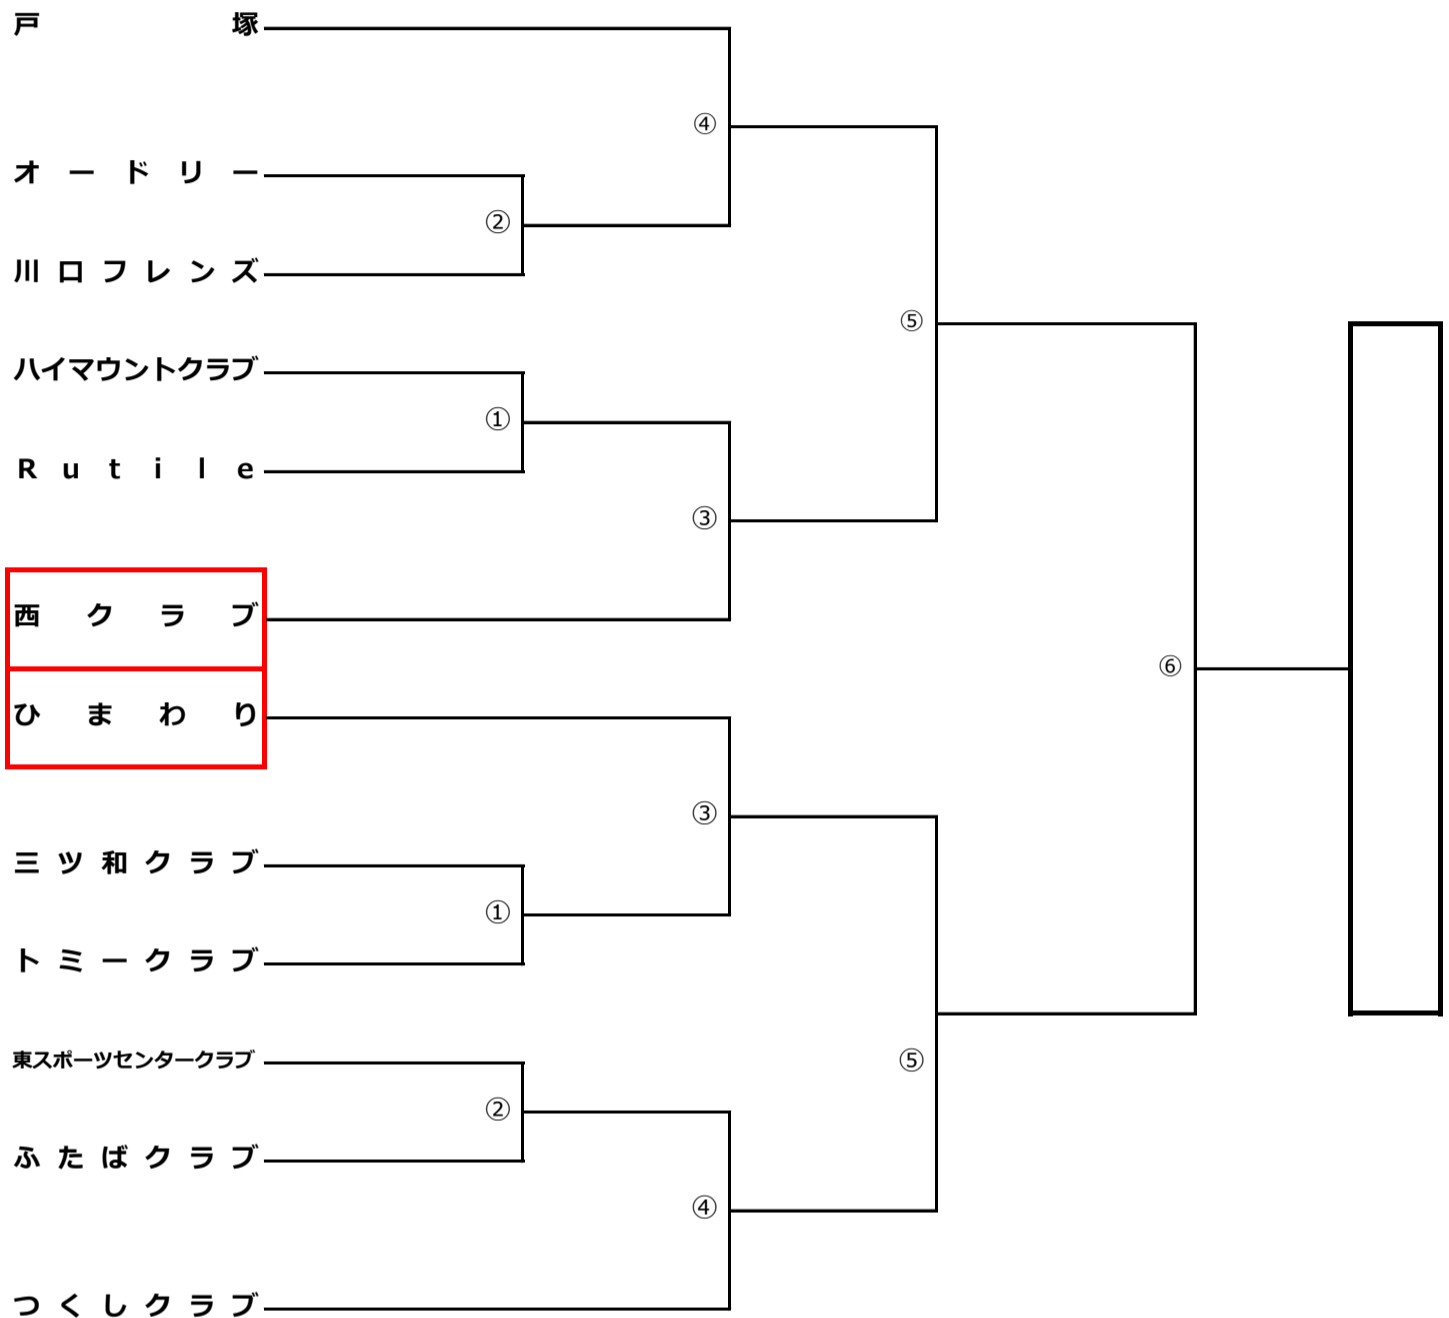

会場：Aブロック： 戸塚スポーツセンター / Bブロック： 芝スポーツセンター
当番：Aブロック ⇒ 西クラブ、ひまわり / Bブロック ⇒ 朝日クラブ、上青木クラブ

当番チーム 8：15、選手 8：30集合

※ 戸塚SC 当番チーム 8：30、選手 8：45集合

Aブロック

 → 会場設営および第一試合審判

Bブロック